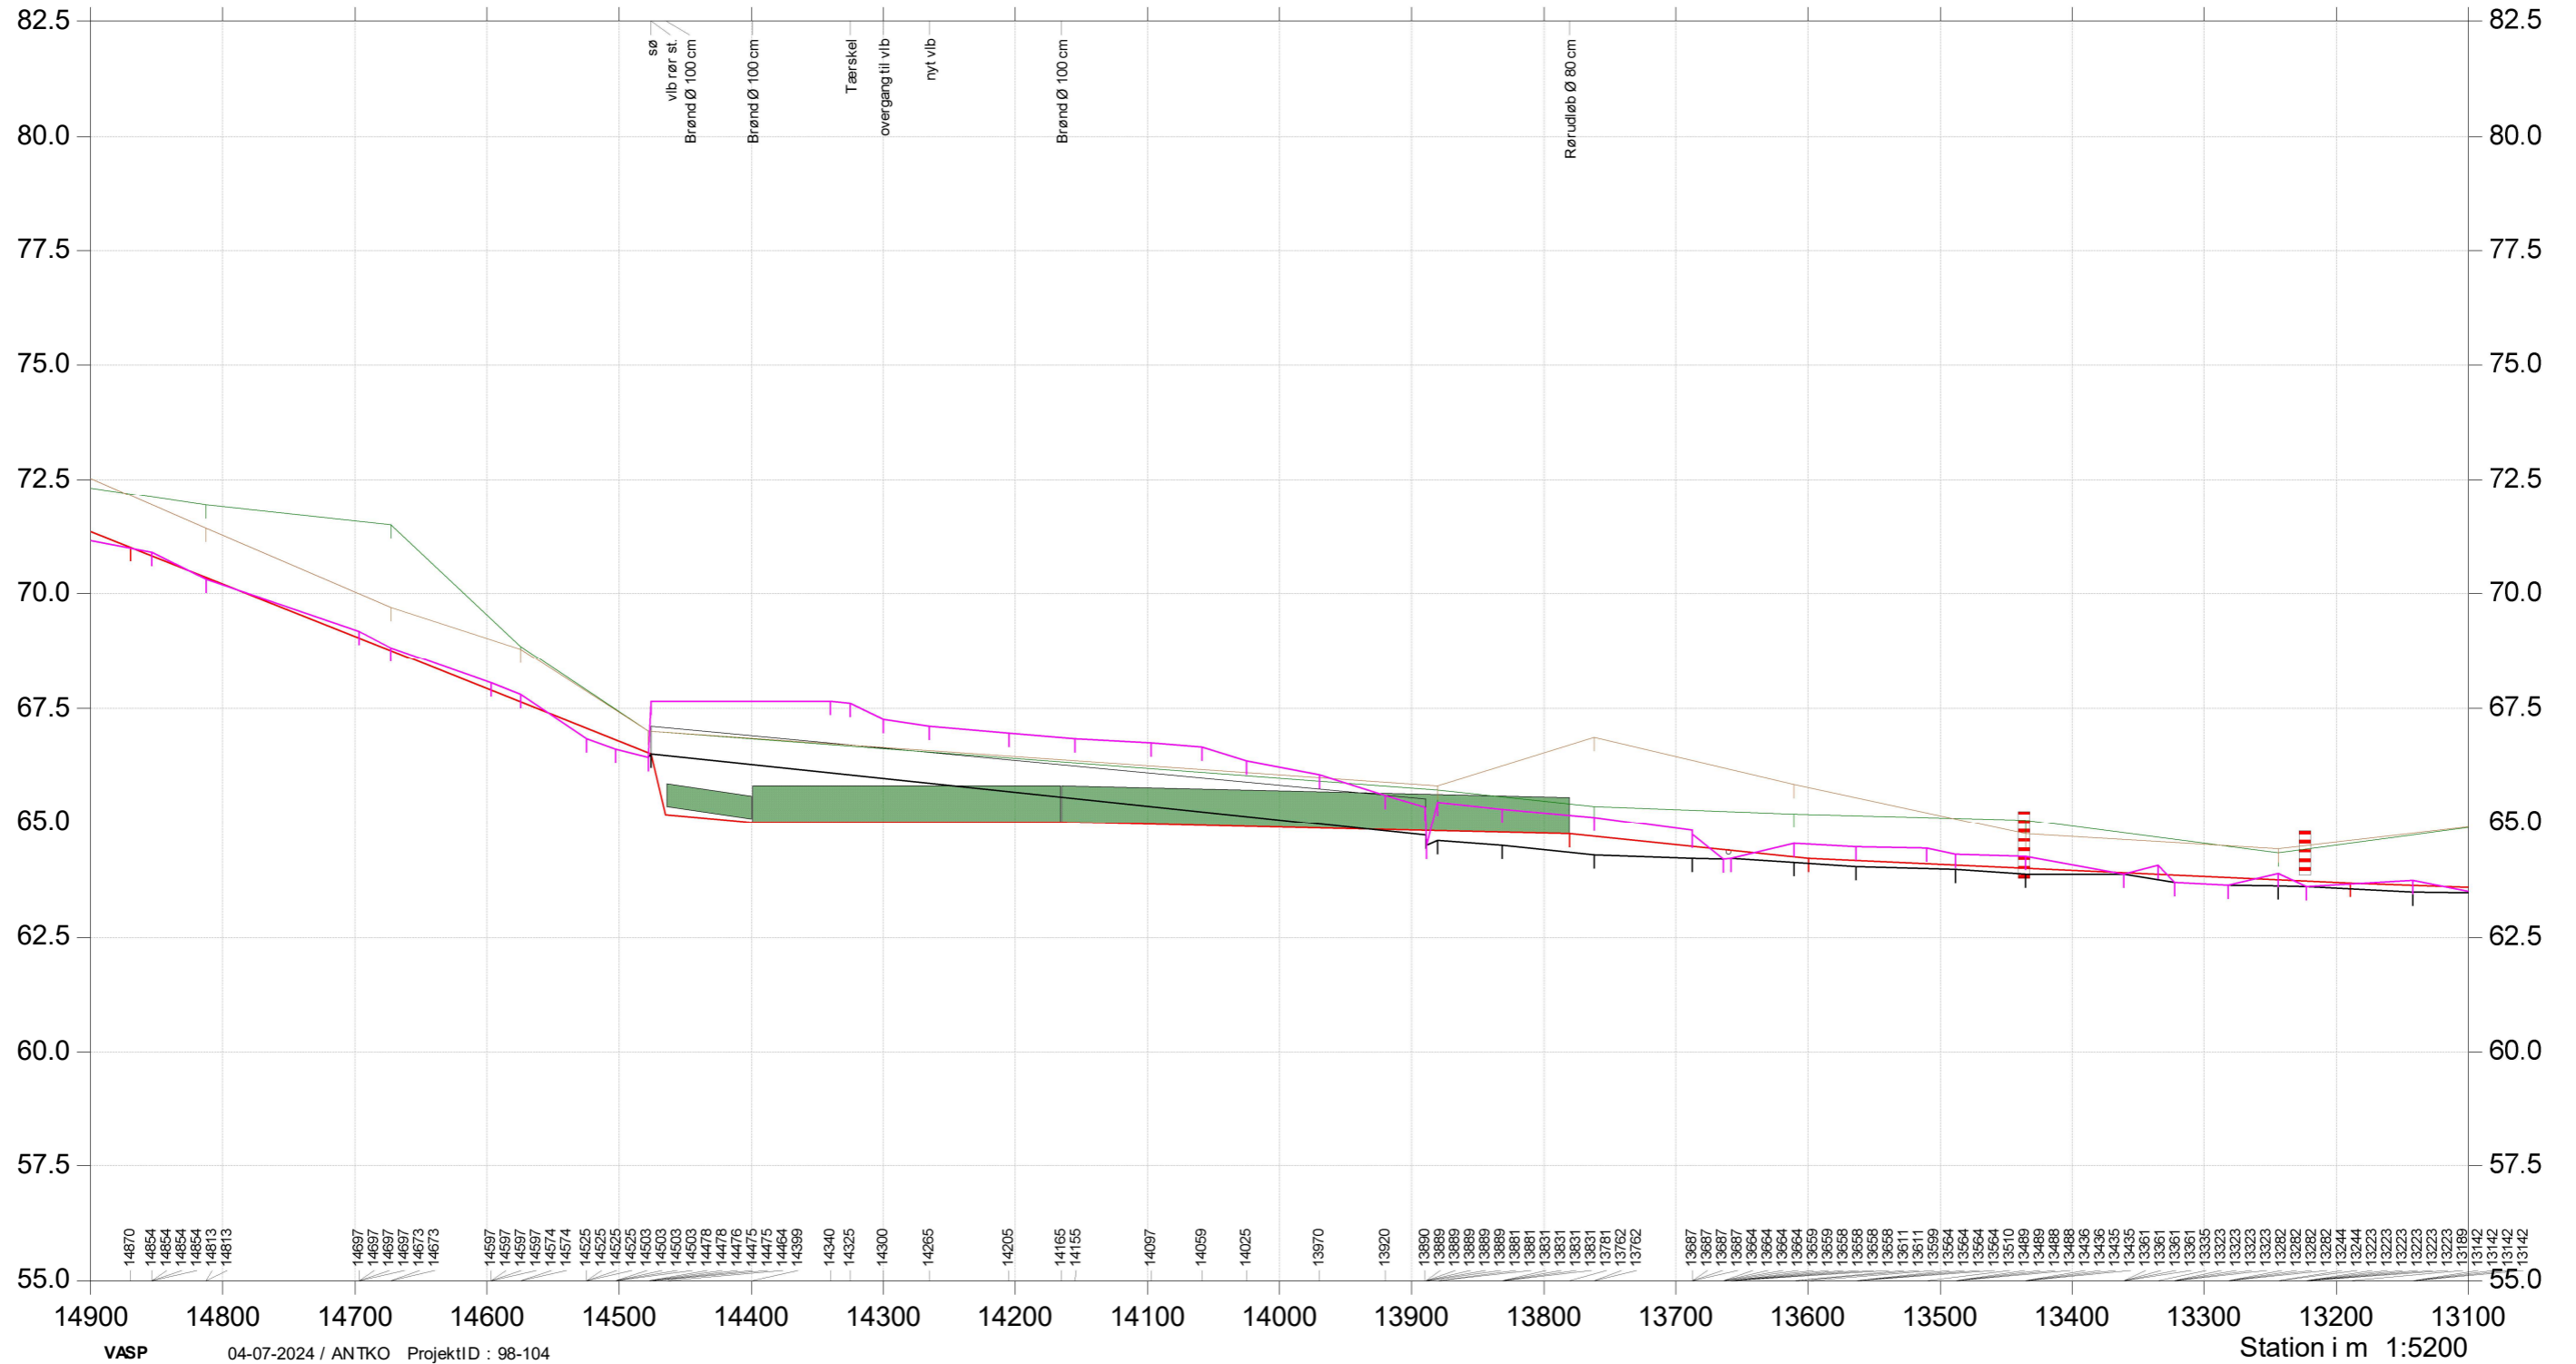

Højen Å

Opmåling

kopi af Regulativdimension (øvre del) sttionering vendt

Kopi af Højen Å_opm_juni2013_stationering-vendt

projekteret_fra_opm_profil

- Projekteret bund
- Opmålt bund
- Regulativbund

Kote i m DVR90 1:150